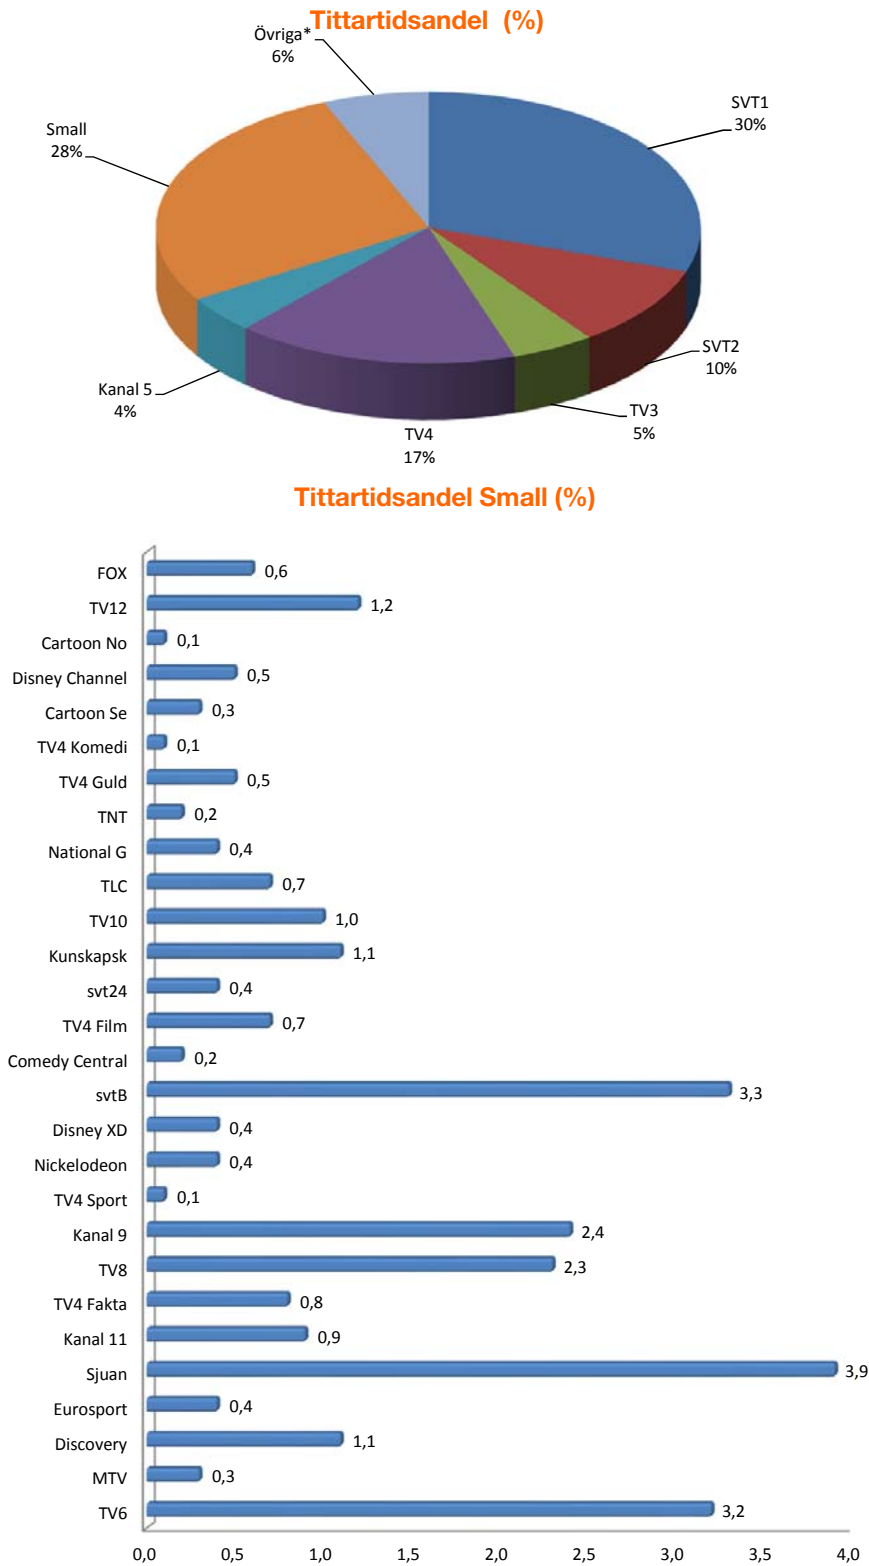

Översikt av tittandet på MMS loggkanaler - data

* Alla kanaler exklusive de 35 loggkanalerna